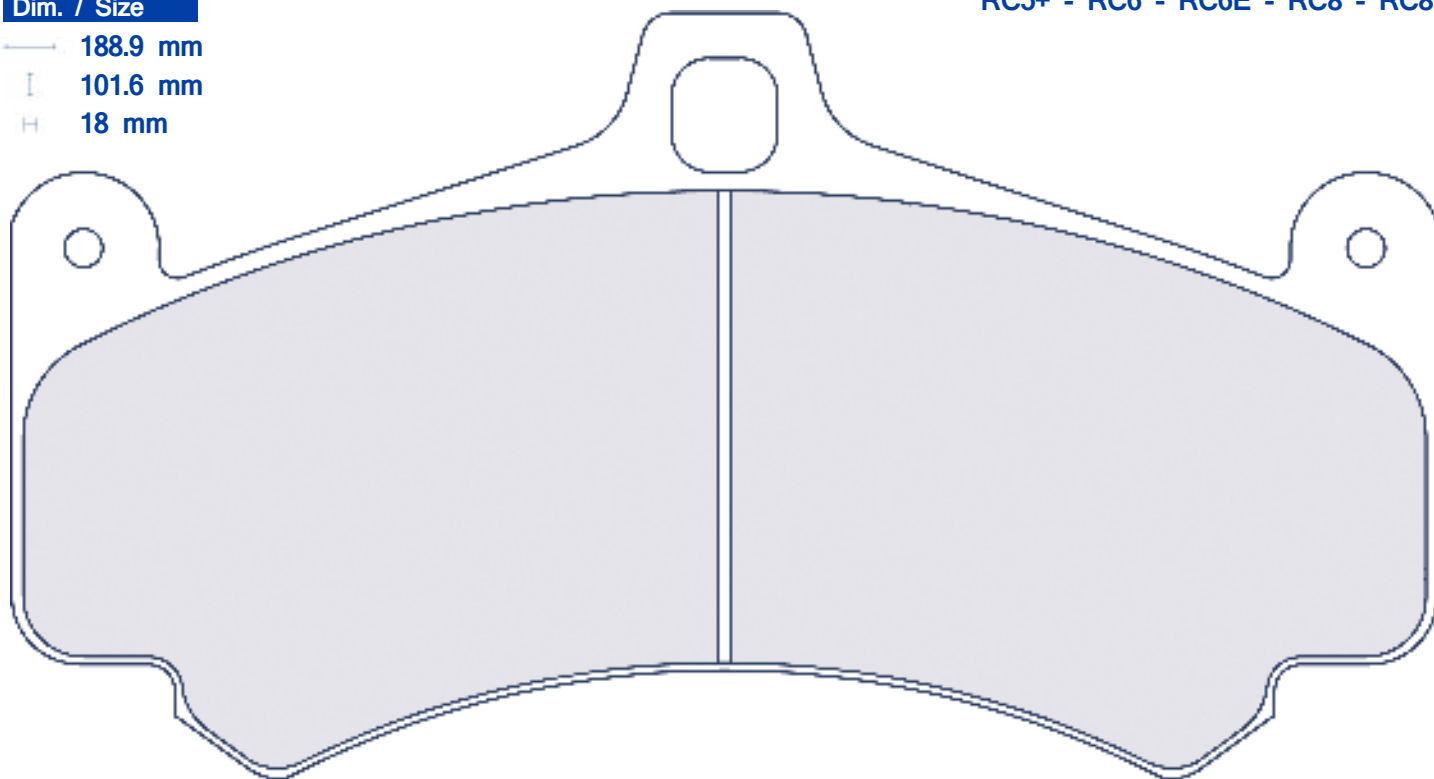

4125

AM GENERAL

Hummer	H1 Alpha	93		4125		4125	
Hummer	H1 Alpha	06	06	4125		4125	

4126

RC5+ - RC6 - RC6E - RC8 - RC8R

Dim. / Size

- 188.9 mm
- I 101.6 mm
- H 18 mm