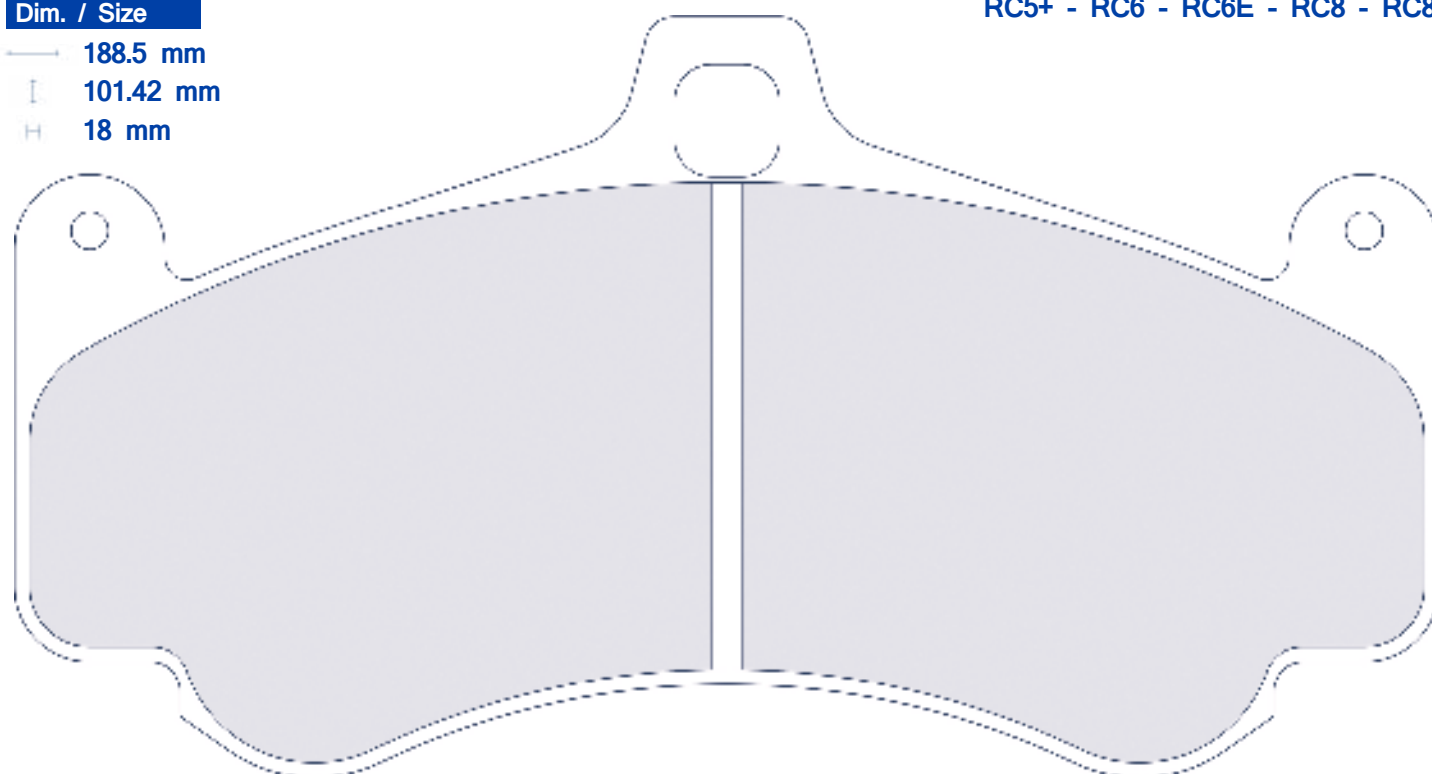

4073

FIAT							
500	Abarth Il 1.4 Turbo (134CV)	08		4073	Bosch	-	
500	Abarth Il 1.4 Turbo Esse Esse	08		4073	Bosch	-	
Grande Punto	(199) 1.4 Abarth	07		4073	Bosch	-	
Stilo	1.8 16V	01		4073	Bosch	-	
PEUGEOT							
206	2.0 16V RC			4073	Bosch	4034T11	Bendix
206	RC (177CV)	99	06	4073	Bosch	4034T11	Bendix
206	RC Gr. N			4073	Bosch	-	
207	1.6 Turbo			4073		-	
207	RC (175CV)	06		4073	Bosch	4123	Bosch
207	S16			4073		-	
307	1.6i 16V	01	07	4073	Bosch	4038	Lucas
307	2.0i 16V	01	07	4073	Bosch	4038	Lucas

4075

RC5+ - RC6 - RC6E - RC8 - RC8R

Dim. / Size

- 188.5 mm
- I 101.42 mm
- H 18 mm

PORSCHÉ							
911 (996)	3.6 GT2 (483CV)	97	05	4075	Brembo	4082	Brembo
911 (996)	3.6 GT3	03	05	4075	Brembo	4082	
911 (996)	3.6 GT3	04	05	4075	Brembo	4050T18,5	Brembo
911 (996)	3.6 GT3 Cup	02		4075	Brembo	4050T18,5	Brembo
911 (996)	3.6 GT3 RS	03	05	4075		4082	Brembo
911 (996)	3.6 Turbo GT2	02	05	4075	Brembo	4050T18,5	Brembo
911 (996)	Carrera GT2	02	05	4075	Brembo	4050T18,5	Brembo
911 (996)	Carrera GT3 Cup	02		4075	Brembo	4050T18,5	Brembo
911 (996)	GT3	07	08	4075	Brembo	-	
911 (996)	GT3 Super Cup	02	05	4075	Brembo	4050T18,5	Brembo
911 (997)	3.6 Carrera 4 DFI 24V (345CV)	08		4075	Brembo	4127	Brembo
911 (997)	3.6 Carrera DFI 24V (345CV)	08		4075	Brembo	4127	Brembo
911 (997)	3.6 Carrera Targa 4S DFI 24V (345CV)	08		4075	Brembo	4127	Brembo
911 (997)	3.6 Carrera Turbo 4WD (480CV)	04	08	4075	Brembo	4127	Brembo
911 (997)	3.6 GT3 24V (415CV)	06	12	4075	Brembo	-	
911 (997)	3.6 GT3 24V RS (415CV)	06	12	4075	Brembo	-	
911 (997)	3.6 Turbo (480CV)	06		4075	Brembo	4127	Brembo
911 (997)	3.8 Carrera S DFI 24V (385CV)	08		4075	Brembo	-	
911 (997)	3.8 Carrera Sport Classic DFI 24V Kit X51 (408CV)	08		4075	Brembo	-	
911 (997)	3.8 Carrera Targa 4S DFI 24V (385CV)	08		4075	Brembo	-	
911 (997)	3.8 Carrera 4S DFI 24V (385CV)	08		4075	Brembo	-	
911 (997)	3.8 GT3	06	06	4075		4127	
911 (997)	3.8 GT3	08		4075	Brembo	4127	Brembo
911 (997)	3.8 GT3 RS	06	06	4075		4127	
911 (997)	3.8 GT3 RS	09	11	4075	Brembo	4127	Brembo
911 (997)	3.8 GT3 24V (435CV)	06	12	4075	Brembo	4127	Brembo