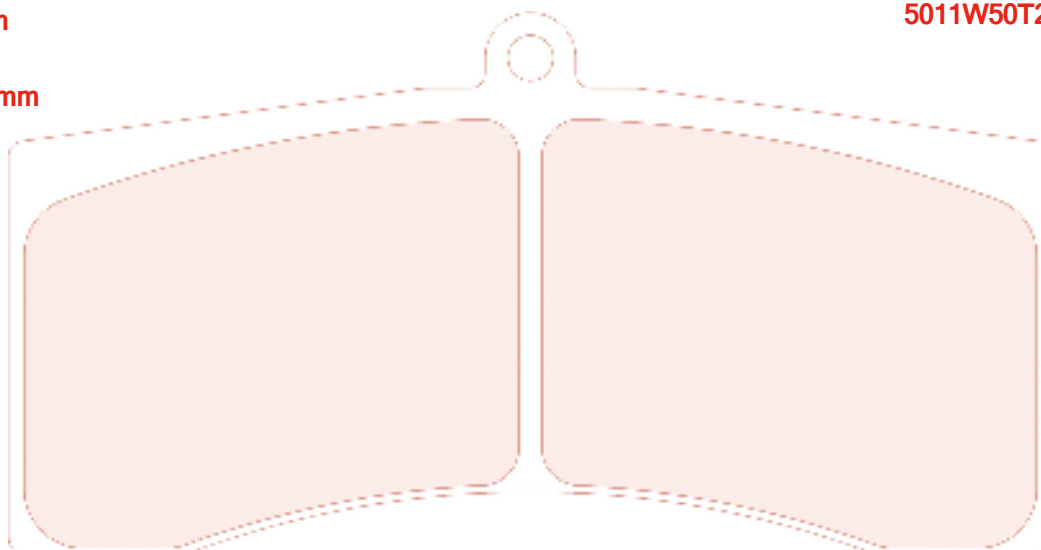

5010W43T16

Dim. / Size

- 54.5 mm
- I 55.4 mm
- H 16 mm

RC6 - RC8R

5011W50T20 - T25

Dim. / Size

5011W50T20 : RC5+ - RC6 - RC8 - RC8R
 5011W50T25 : RC5+ - RC8

- 138.1 mm
- I 72 mm
- H 20 - 25 mm