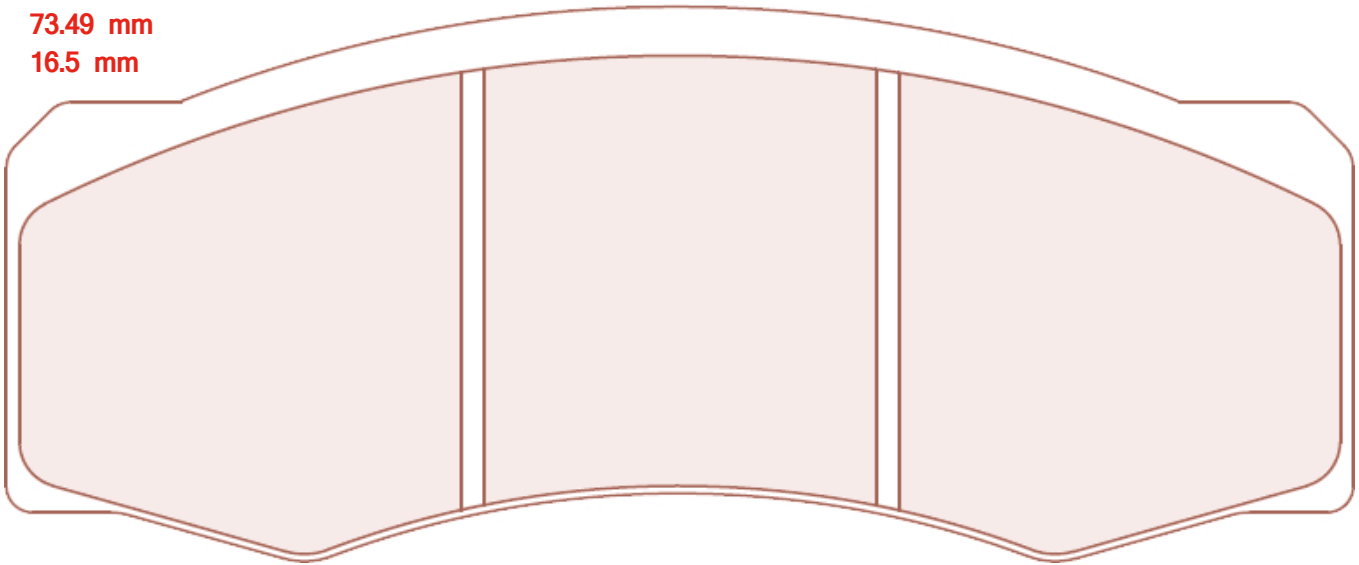

FT0095064

Dim. / Size

RC5+ - RC6 - RC8

- 178.5 mm
- I 73.49 mm
- H 16.5 mm