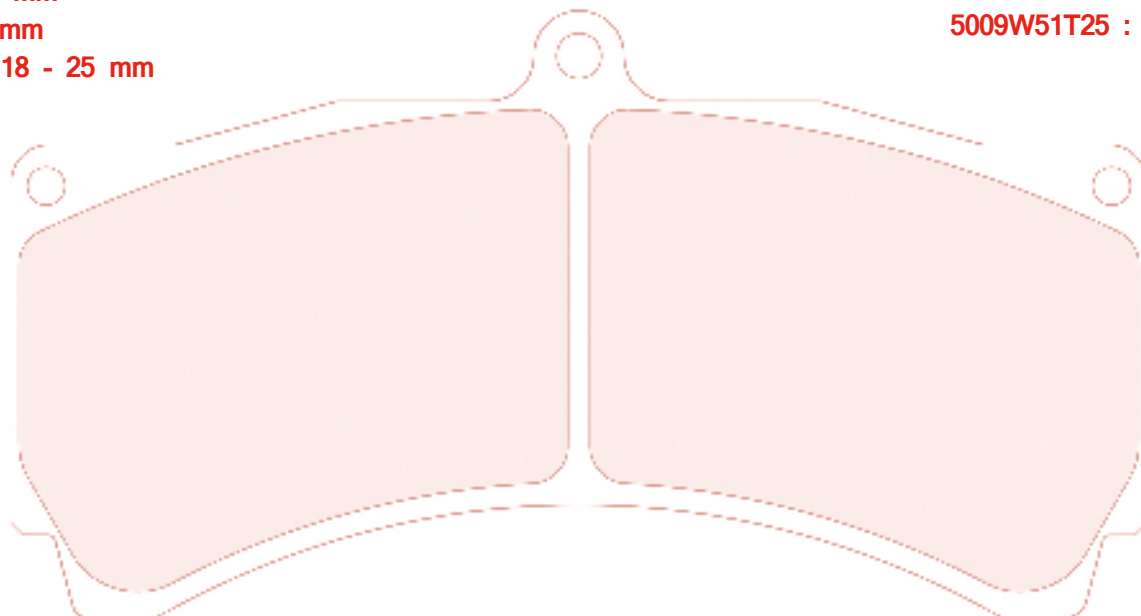

5009W46T18 - T25

Dim. / Size

— 150.7 mm
 I 76.3 mm
 H 18 - 25 mm

5009W46T18 : RC5+ - RC6 - RC6E - RC8 - RC8R
 5009W46T25 : RC8

5009W51T16 - T18 - T25

Dim. / Size

— 150.7 mm
 I 80.6 mm
 H 16 - 18 - 25 mm

5009W51T16 : RC5+ - RC6 - RC6E - RC8
 5009W51T18 : RC5+ - RC6 - RC6E - RC8 - RC8R
 5009W51T25 : RC6 - RC6E