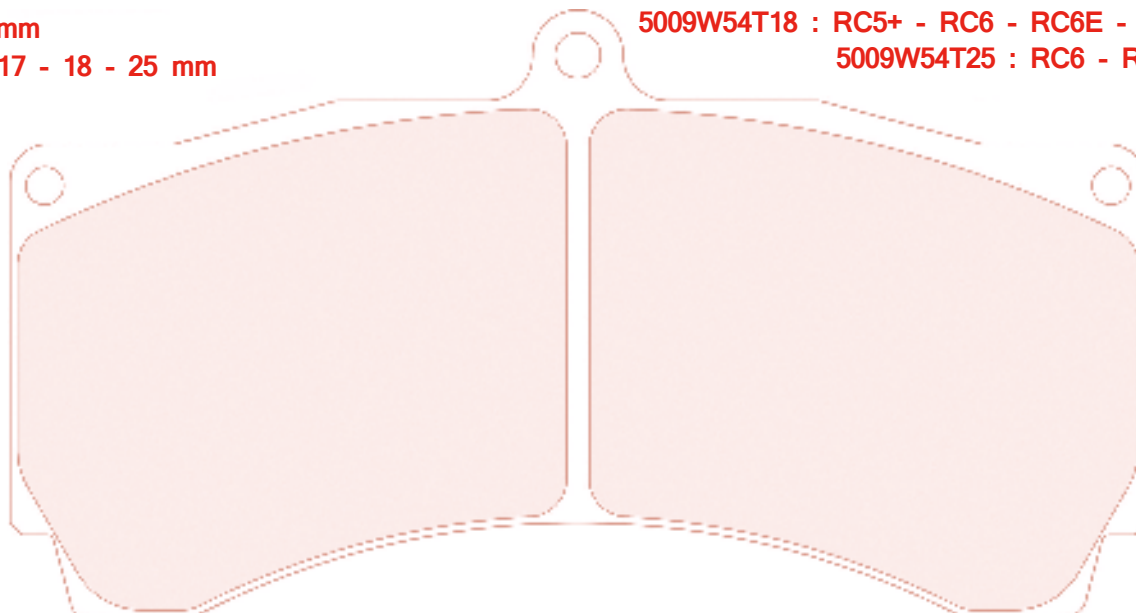

5009W54T16 - T17 - T18 - T25

Dim. / Size

- 150.7 mm
- I 80.6 mm
- H 16 - 17 - 18 - 25 mm

5009W54T16 : RC8

5009W54T17 : RC6

5009W54T18 : RC5+ - RC6 - RC6E - RC8 - RC8R

5009W54T25 : RC6 - RC6E - RC8R

5009W54T17